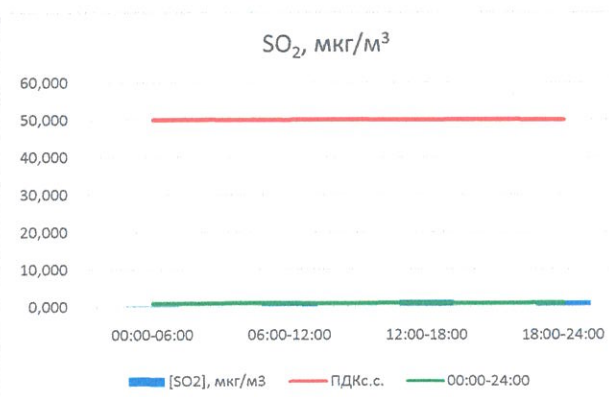

Отчёт о состоянии атмосферного воздуха за 12.05.2021 г.

	Направление ветра	[NO], мкг/м ³	[NO ₂], мкг/м ³	[CO], мг/м ³	[SO ₂], мкг/м ³	[Пыль], мкг/м ³
00:00-06:00	В	1,990	22,918	-	0,297	21,552
06:00-12:00	ЮВ	0,000	6,126	-	0,578	56,221
12:00-18:00	ВСВ	0,014	5,551	-	1,674	14,103
18:00-24:00	ВСВ	0,015	5,699	-	1,419	29,155
00:00-24:00	В	0,505	10,073	-	0,992	30,258
ПДК _{с.с.}	-	60,0	40,0	-	50,0	150,0
Приборы, находящиеся в поверке на момент выдачи отчета				Газоанализатор ЭЛАН-CO-50		