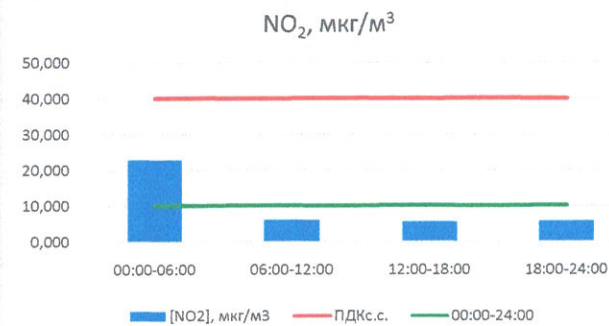

Отчёт о состоянии атмосферного воздуха за 12.05.2021 г.

	Направление ветра	[NO], мкг/м ³	[NO ₂], мкг/м ³	[CO], мг/м ³	[SO ₂], мкг/м ³	[Пыль], мкг/м ³
00:00-06:00	В	1,990	22,918	-	0,297	21,552
06:00-12:00	ЮВ	0,000	6,126	-	0,578	56,221
12:00-18:00	ВСВ	0,014	5,551	-	1,674	14,103
18:00-24:00	ВСВ	0,015	5,699	-	1,419	29,155
00:00-24:00	В	0,505	10,073	-	0,992	30,258
ПДК _{с.с.}	-	60,0	40,0	-	50,0	150,0
Приборы, находящиеся в поверке на момент выдачи отчета				Газоанализатор ЭЛАН-CO-50		