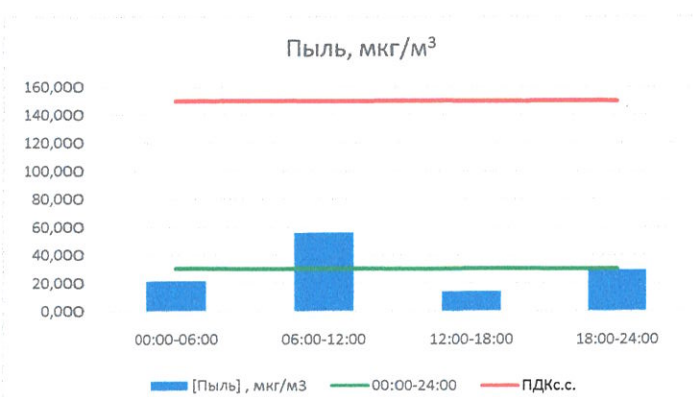

Отчёт о состоянии атмосферного воздуха за 12.05.2021 г.

	Направление ветра	[NO], мкг/м ³	[NO ₂], мкг/м ³	[CO], мг/м ³	[SO ₂], мкг/м ³	[Пыль], мкг/м ³
00:00-06:00	В	1,990	22,918	-	0,297	21,552
06:00-12:00	ЮВ	0,000	6,126	-	0,578	56,221
12:00-18:00	ВСВ	0,014	5,551	-	1,674	14,103
18:00-24:00	ВСВ	0,015	5,699	-	1,419	29,155
00:00-24:00	В	0,505	10,073	-	0,992	30,258
ПДК _{с.с.}	-	60,0	40,0	-	50,0	150,0
Приборы, находящиеся в поверке на момент выдачи отчета				Газоанализатор ЭЛАН-CO-50		