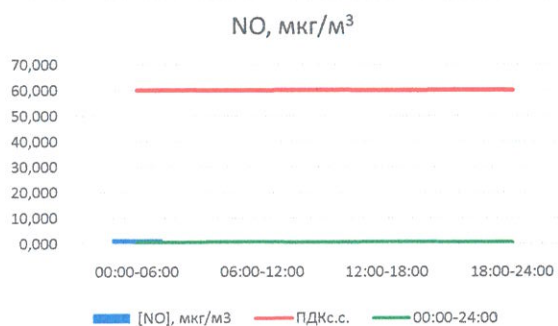

Отчёт о состоянии атмосферного воздуха за 12.05.2021 г.

	Направление ветра	[NO], мкг/м ³	[NO ₂], мкг/м ³	[CO], мг/м ³	[SO ₂], мкг/м ³	[Пыль], мкг/м ³
00:00-06:00	В	1,990	22,918	-	0,297	21,552
06:00-12:00	ЮВ	0,000	6,126	-	0,578	56,221
12:00-18:00	ВСВ	0,014	5,551	-	1,674	14,103
18:00-24:00	ВСВ	0,015	5,699	-	1,419	29,155
00:00-24:00	В	0,505	10,073	-	0,992	30,258
ПДК _{с.с.}	-	60,0	40,0	-	50,0	150,0
Приборы, находящиеся в поверке на момент выдачи отчета				Газоанализатор ЭЛАН-CO-50		