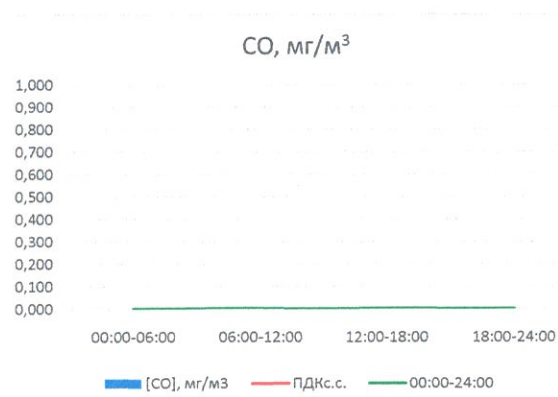

Отчёт о состоянии атмосферного воздуха за 12.05.2021 г.

	Направление ветра	[NO], мкг/м ³	[NO ₂], мкг/м ³	[CO], мг/м ³	[SO ₂], мкг/м ³	[Пыль], мкг/м ³
00:00-06:00	В	1,990	22,918	-	0,297	21,552
06:00-12:00	ЮВ	0,000	6,126	-	0,578	56,221
12:00-18:00	ВСВ	0,014	5,551	-	1,674	14,103
18:00-24:00	ВСВ	0,015	5,699	-	1,419	29,155
00:00-24:00	В	0,505	10,073	-	0,992	30,258
ПДК _{с.с.}	-	60,0	40,0	-	50,0	150,0
Приборы, находящиеся в поверке на момент выдачи отчета				Газоанализатор ЭЛАН-CO-50		